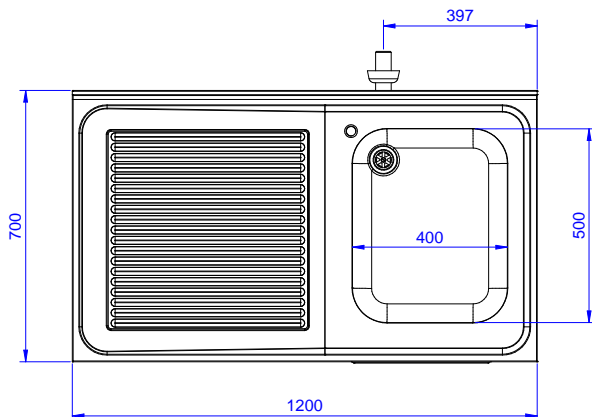

Lavatoio armadiato con 1
vasca 400x500 mm e
gocciolatoio sinistro, per
lavastoviglie sottotavolo, da
1200 mm

Descrizione

Articolo N° _____

Lavatoio in acciaio inox AISI 304 con piano di lavoro da 50 mm e spessore 10/10. Insonorizzato con piega salvamani sui bordi e dotato di involucro perimetrale ed angoli saldati. Porta a battente fonoassorbente. Piedini regolabili in altezza. Alzatina paraspruzzi posteriore con raggiatura 10 mm, altezza 100 mm e spessore 13 mm. Una vasca da 400x500xh300 mm dotata di tubo troppopieno e piletta di scarico da 2". Gocciolatoio stampato posizionato sulla parte sinistra sotto il quale si può inserire una lavastoviglie.

Accessori opzionali

- Kit 4 ruote, di cui due con freno, diametro 100 mm, per tavoli armadiati (altezza complessiva su ruote = 860 mm) PNC 855299
- Rubinetto con leva a gomito con canna, 3/4" monoforo PNC 855322
- Rubinetto con leva a gomito con canna corta, 3/4" monoforo PNC 855323
- Rubinetto a pedale con canna e con pedali caldo e freddo, 3/4" PNC 855328
- Sifone singolo in plastica da 2" per lavatoi PNC 895313

Approvazione: _____

Fronte

Lato

D = Scarico acqua

Alto

Scarico

Posizione scarico:

132929 (MARMSXN)

Sx

Informazioni chiave

Larghezza armadio:	1145 mm
Profondità armadio:	645 mm
Altezza armadietto:	385 mm
Dimensioni esterne, larghezza:	1200 mm
Dimensioni esterne, profondità:	700 mm
Dimensioni esterne, altezza:	1000 mm
Dimensione alzatina, altezza:	100 mm
Dimensione alzatina, profondità:	13 mm
Dimensione alzatina, raggio:	R=10
Numero di vasche:	1
Dimensione vasca:	400x500xH300
Numero e tipologia di porte:	1 Cernierato
Spessore piano di lavoro:	50 mm
Peso netto:	55 kg