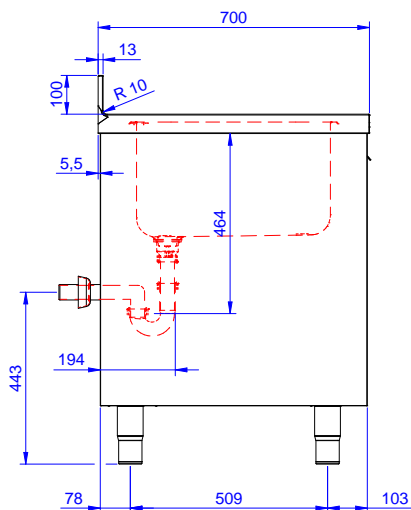

Lavatoio armadiato con 1
vasca 400x500 mm e
gocciolatoio sinistro, per
lavastoviglie sottotavolo, da
1200 mm

Descrizione

Articolo N° _____

Lavatoio in acciaio inox AISI 304 con piano di lavoro da 50 mm e spessore 10/10. Insonorizzato con piega salvamani sui bordi e dotato di involucro perimetrale ed angoli saldati. Porta a battente fonoassorbente. Piedini regolabili in altezza. Alzatina paraspruzzi posteriore con raggiatura 10 mm, altezza 100 mm e spessore 13 mm. Una vasca da 400x500xh300 mm dotata di tubo troppopieno e piletta di scarico da 2". Gocciolatoio stampato posizionato sulla parte sinistra sotto il quale si può inserire una lavastoviglie.

Accessori opzionali

- Kit 4 ruote, di cui due con freno, diametro 100 mm, per tavoli armadiati (altezza complessiva su ruote = 860 mm) PNC 855299
- Rubinetto con leva a gomito con canna, 3/4" monoforo PNC 855322
- Rubinetto con leva a gomito con canna corta, 3/4" monoforo PNC 855323
- Rubinetto a pedale con canna e con pedali caldo e freddo, 3/4" PNC 855328
- Sifone singolo in plastica da 2" per lavatoi PNC 895313

Approvazione: _____

Fronte

Lato

D = Scarico acqua

Alto

Scarico

Posizione scarico:

132929 (MARMSXN)

Sx

Informazioni chiave

Larghezza armadio:	1145 mm
Profondità armadio:	645 mm
Altezza armadietto:	385 mm
Dimensioni esterne, larghezza:	1200 mm
Dimensioni esterne, profondità:	700 mm
Dimensioni esterne, altezza:	1000 mm
Dimensione alzatina, altezza:	100 mm
Dimensione alzatina, profondità:	13 mm
Dimensione alzatina, raggio:	R=10
Numero di vasche:	1
Dimensione vasca:	400x500xH300
Numero e tipologia di porte:	1 Cernierato
Spessore piano di lavoro:	50 mm
Peso netto:	55 kg